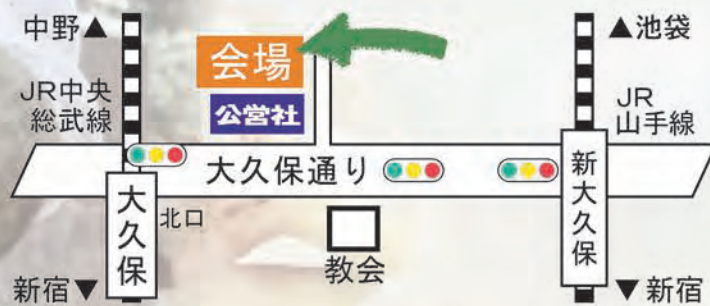

# 墓じまいと屋内墓苑

10月12日(土) 午後2時  
～3時

「墓じまい」の昨今と実際の注意点を含めお話しします

セミナー会場  
公営社本社第2ビル2階  
新宿区百人町2-21-29

QRコード  
読取で  
簡単お申込

お申込の際には下記をお知らせ下さい (E-mail k-info@koueisha.co.jp)

お名前

ご住所